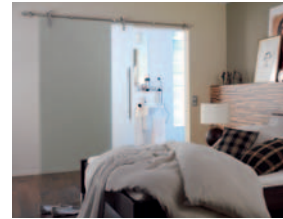

Träumen

Eine harmonische Verbindung bilden Glas-Schiebetüren zwischen Schlafraum und Badezimmer. Funktion und Design in technischer Perfektion.

MANET
Edelstahl, matt
Satinierte Glas-Schiebetür

Anziehend

Das Beschlagsystem AGILE 150 unterstreicht wirkungsvoll die großzügige Flächengestaltung der zwei-flügeligen Glas-Schiebetür.