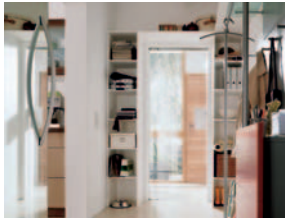

Lichtspiele

Ohne sichtbare Beschläge fügt sich die Ganzglas-Pendeltür in jeden Raum elegant, zurückhaltend und perfekt ein.

VISUR
Alu, Silber
Pendeltür